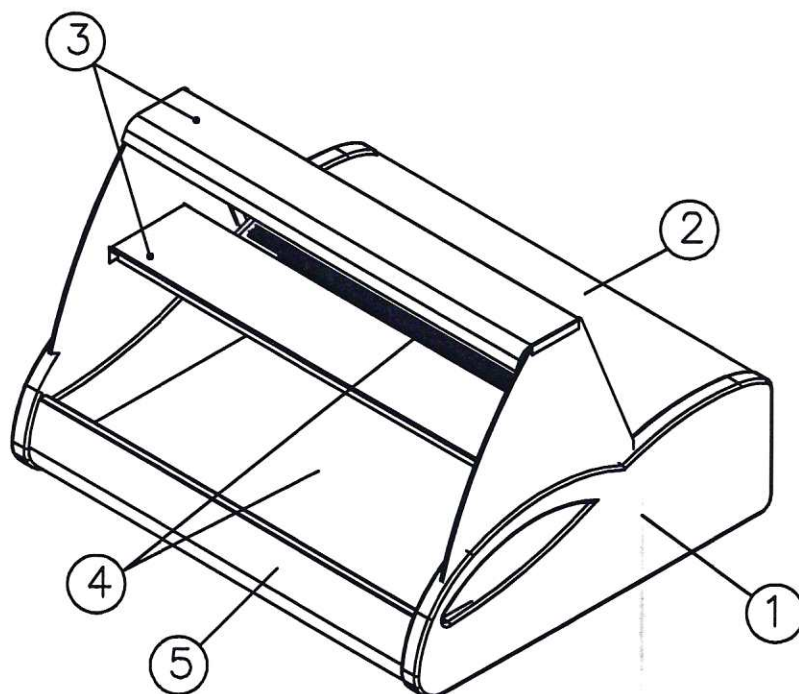

СХЕМА 6. ИЗГОТОВЛЕНИЕ ПОД ЗАКАЗ

A87 SM 1,0–1 цвет по схеме Кол–во _____шт

A87 SM 1,5–1 цвет по схеме Кол–во _____шт

A87 SV 1,0–1 цвет по схеме Кол–во _____шт

A87 SV 1,5–1 цвет по схеме Кол–во _____шт

- ① Боковина – пластик RAL9006 (серый)
- ② Столешница – сталь RAL9006 (серый)
- ③ Обшивка светильника, полка– сталь RAL9006 (серый)
- ④ Обшивка испарителя, выкладка – сталь RAL9006 (серый)
- ⑤ Передняя обшивка – сталь RAL_____

Цветовые решения передней панели:

1023–желтый 9003–белый

9005–черный 5017–синий

9006–серый 6029–зеленый

Согласовано от Заказчика: _____