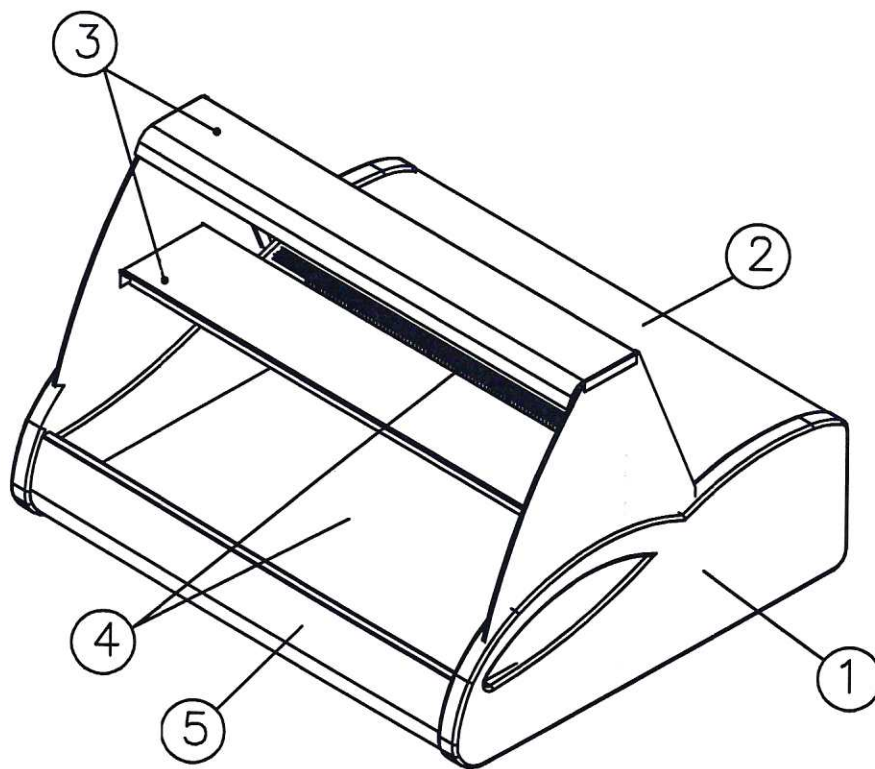

СХЕМА 1. СКЛАДСКАЯ ПОЗИЦИЯ

A87 SM 1,0-1 0013-0430 Кол-во _____шт

A87 SM 1,5-1 0013-0430 Кол-во _____шт

A87 SV 1,0-1 0013-0430 Кол-во _____шт

A87 SV 1,5-1 0013-0430 Кол-во _____шт

- ① Боковина – пластик RAL9005 (черный)
- ② Столешница – сталь нерж
- ③ Обшивка светильника, полка – сталь нерж
- ④ Обшивка испарителя, выкладка – сталь нерж
- ⑤ Передняя обшивка – сталь нерж