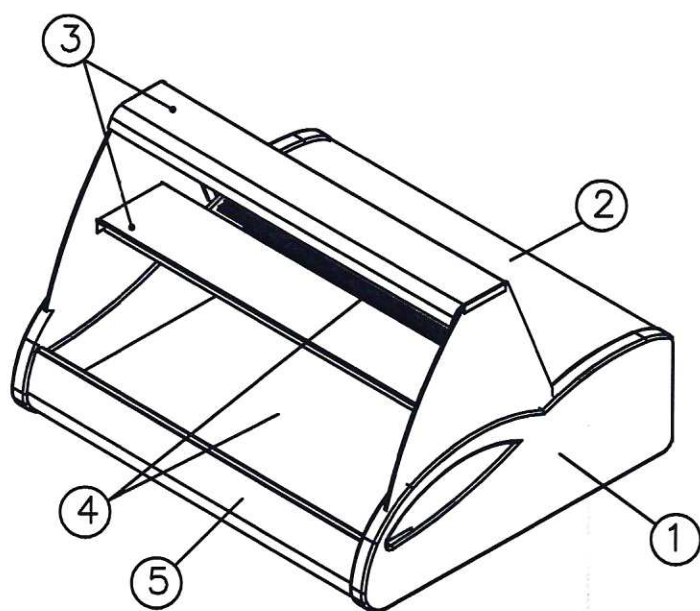

СХЕМА 2 ИЗГОТОВЛЕНИЕ ПОД ЗАКАЗ

ВХС-1,0 Арго Люкс (А87 SM 1,0-1 0012-1036) Кол-во _____шт

ВХС-1,5 Арго Люкс (А87 SM 1,5-1 0012-1036) Кол-во _____шт

ВХСн-1,0 Арго Люкс (А87 SV 1,0-1 0012-1036) Кол-во _____шт

ВХСн-1,5 Арго Люкс (А87 SV 1,5-1 0012-1036) Кол-во _____шт

① Боковина – пластик коричневый

② Столешница – сталь коричневая

③ Обшивка светильника, полка – сталь RAL1036 (золотой)

④ Обшивка испарителя, выкладка – сталь RAL1036 (золотой)

⑤ Передняя обшивка – сталь RAL1036 (золотой)