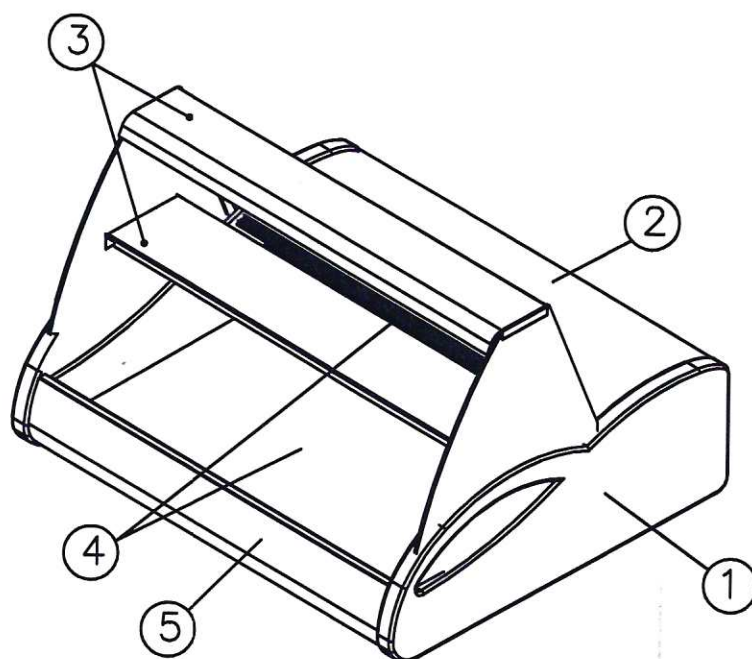

⑤ Передняя обшивка – сталь RAL3020 (красный)

СХЕМА 4. ИЗГОТОВЛЕНИЕ ПОД ЗАКАЗ

A87 SM 1,0–1 цвет по схеме Кол-во _____шт

A87 SM 1,5–1 цвет по схеме Кол-во _____шт

A87 SV 1,0–1 цвет по схеме Кол-во _____шт

A87 SV 1,5–1 цвет по схеме Кол-во _____шт