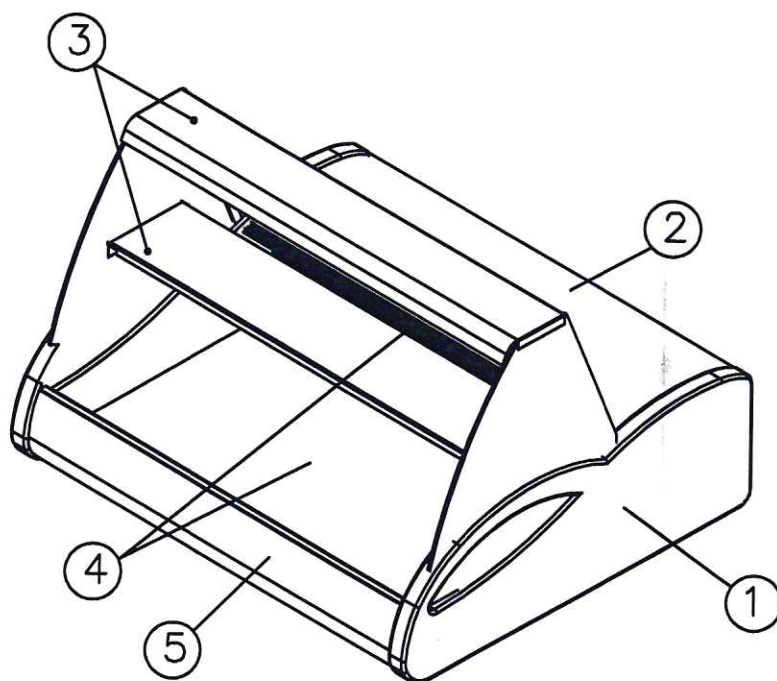

- ① Боковина – пластик коричневый
- ② Столешница – сталь коричневая
- ③ Обшивка светильника, полка – сталь RAL1015 (бежевый)
- ④ Обшивка испарителя, выкладка – сталь RAL1015 (бежевый)
- ⑤ Передняя обшивка – сталь RAL1015 (бежевый)